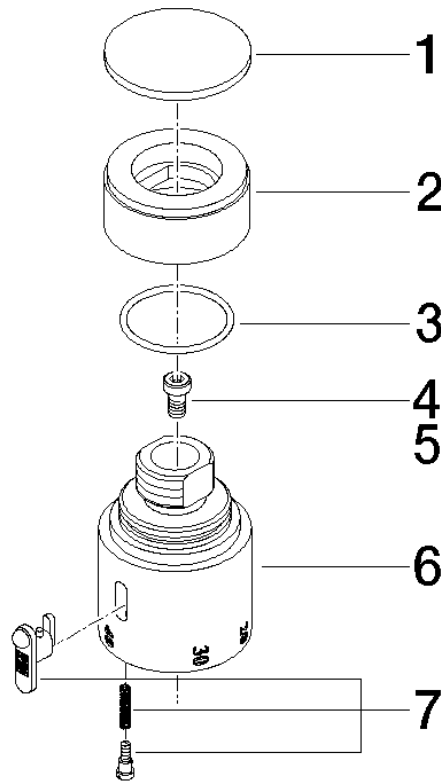

## Manopola graduata - Cromato

MADISON

---

11 420 220

11 420 220

11 420 220

Parts for other finishes can be found here: Platinato spazzolato

### Elenco delle parti di ricambio

N.	Codice articolo	Denominazione	Quantità necessaria	Tempo di produzione
3	09 14 10 040 90	guarnizione	1	2
4	90 30 30 027 00 90	vite	1	2
5	09 30 33 004 90	vite	1	2
7	90 21 33 020 00 90	manopola	1	2